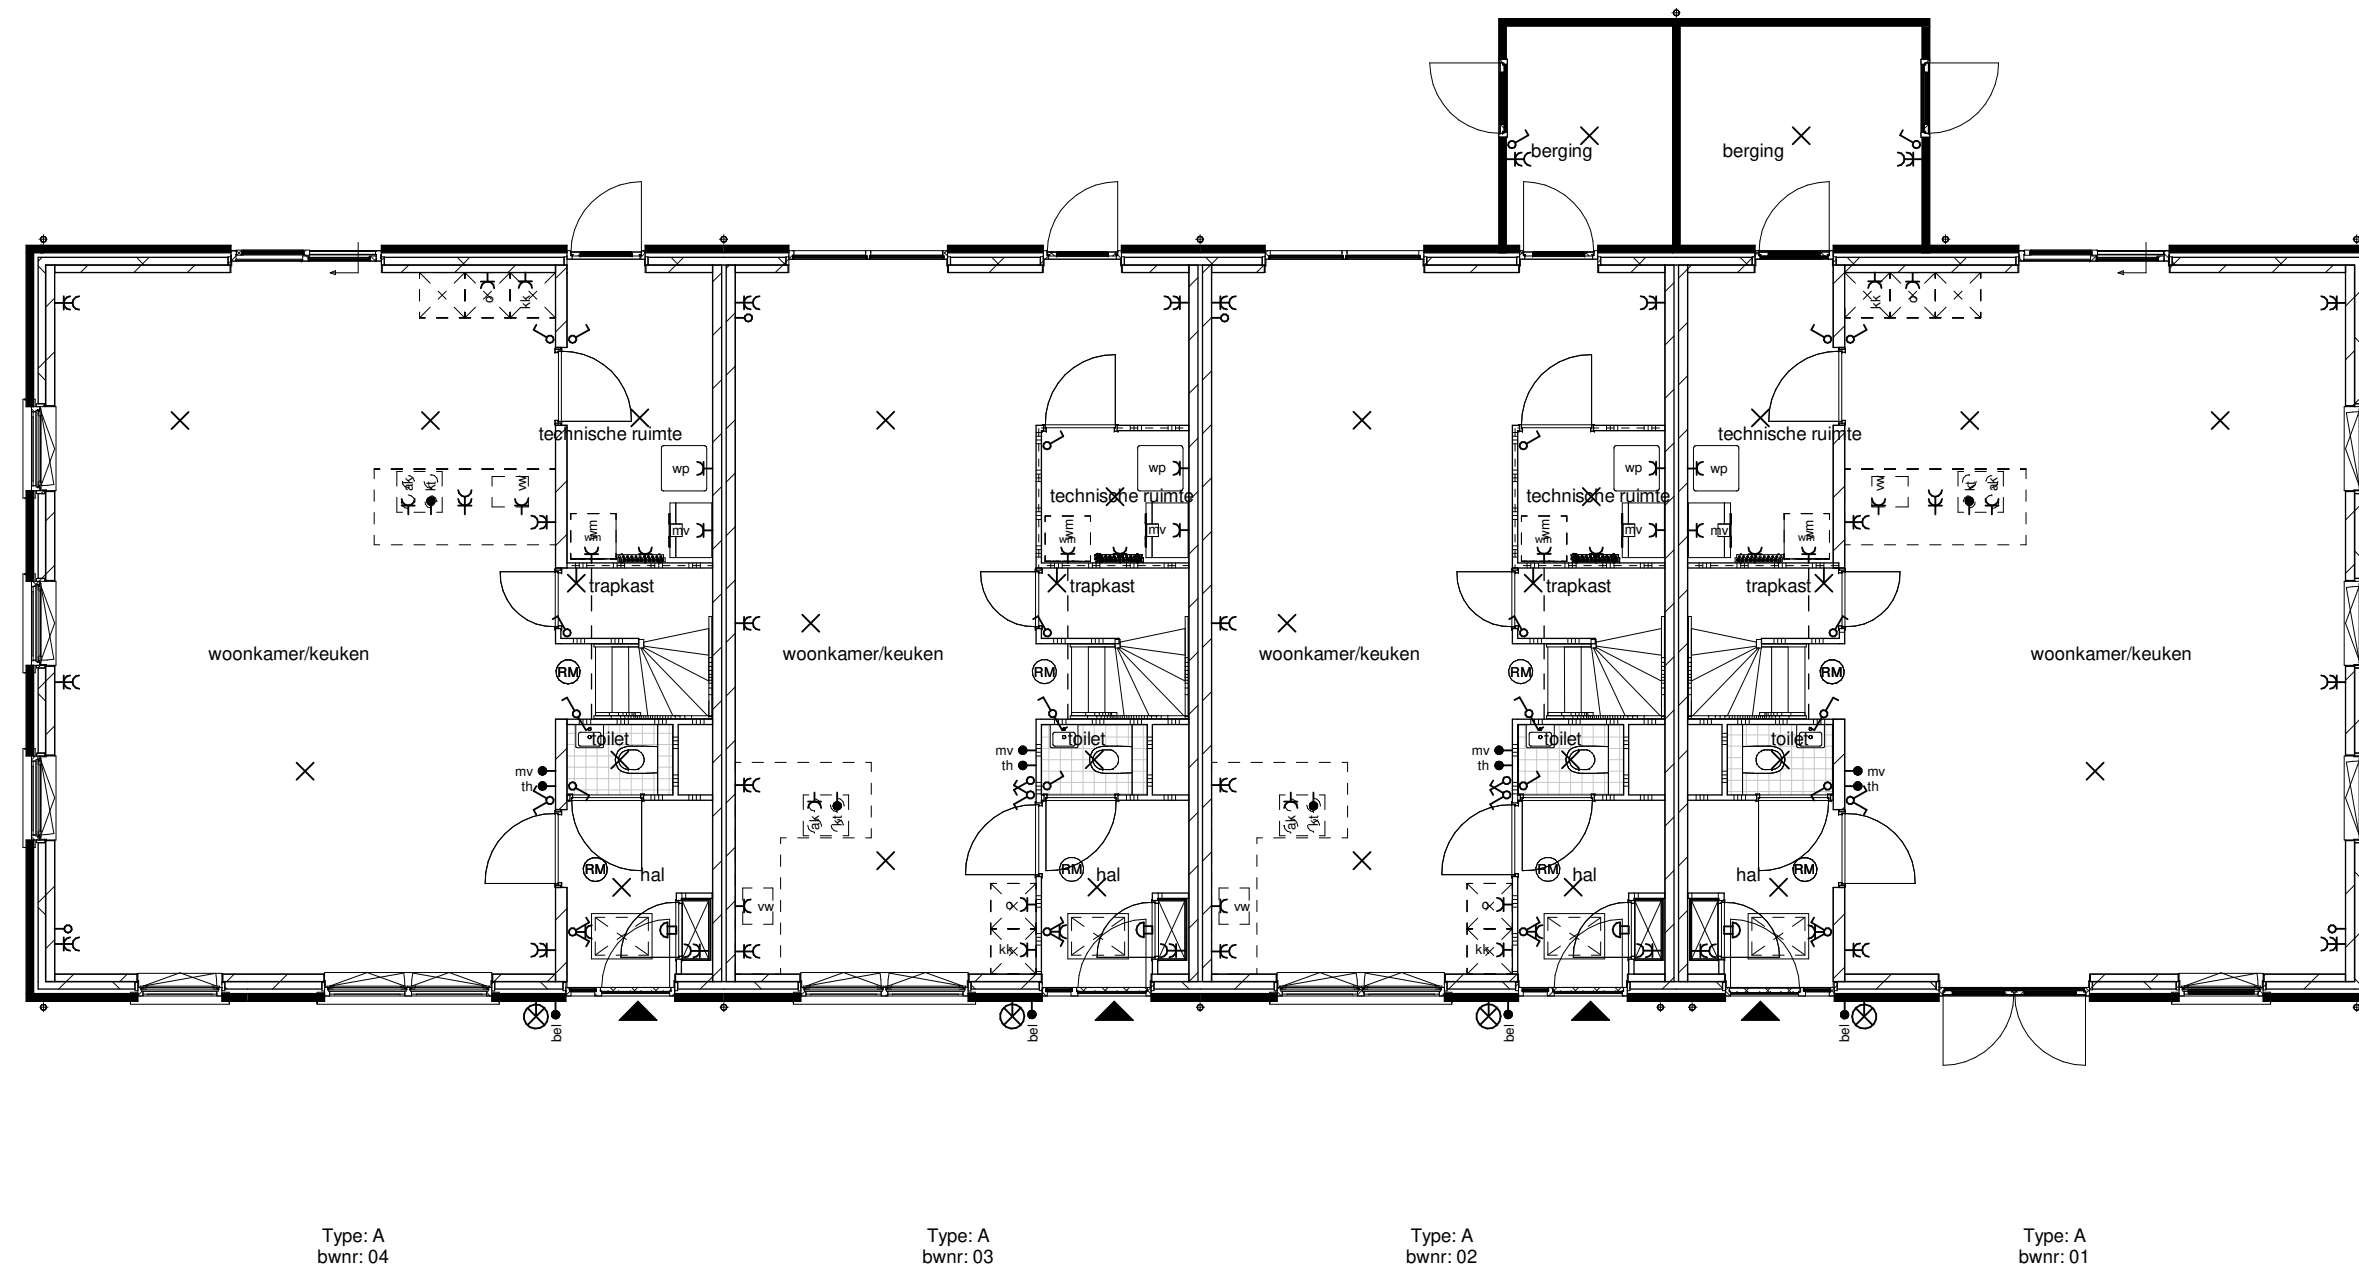

Optie trapkast

Begane grond

Optie PV-panelen Energieneutraal

Vorgevel

Type: A
bwnr: 04

Type: A
bwnr: 03

Type: A
bwnr: 02

Type: A
bwnr: 01

	Project:	Het Erf Aarlanderveen	schaal: 1:100
	Bladomschrijving:	Verkooptekening Opties blok A	datum: 07-09-2023
	Bladnummer:	VT-A-O	gewijzigd:
			A
			B
		C	