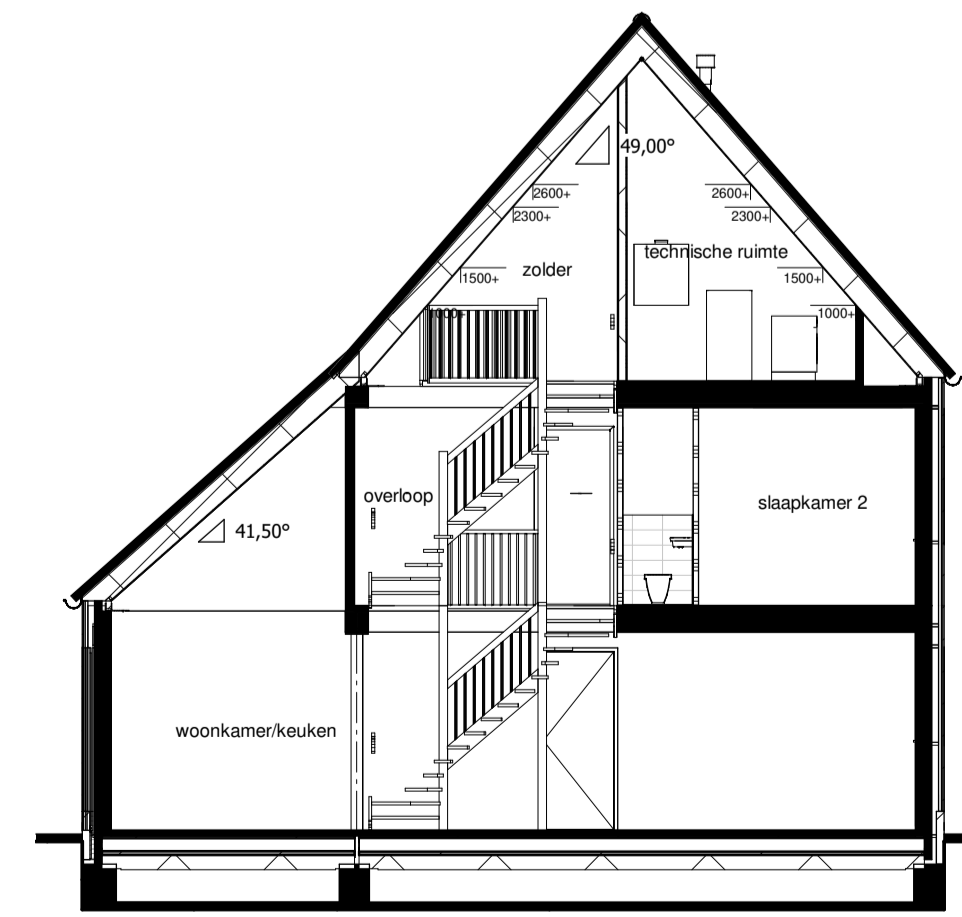

Type: C  
bwnr: 10

Type: C  
bwnr: 09

Begane grond

Type: C  
bwnr: 10

Type: C  
bwnr: 09

Eerste verdieping

Doorsnede A-A

Type: C  
bwnr: 10

Type: C  
bwnr: 09

Tweede verdieping

Type: C  
bwnr: 10

Type: C  
bwnr: 09

Dakaanzicht

Doorsnede B-B

**Renvooi**

<b>A</b> metselwerk kleur A bruin gecoat voegwerk donkergrijs	<b>D</b> metselwerk kleur D grijs-zwart wit gestrept voegwerk donkergrijs
<b>B</b> metselwerk kleur B bruin gecoat voegwerk lichtgrijs	<b>E</b> houten delen Souwood
<b>C</b> metselwerk kleur C donkerbruin / zwart gestrept voegwerk donkergrijs	▲ entree woning