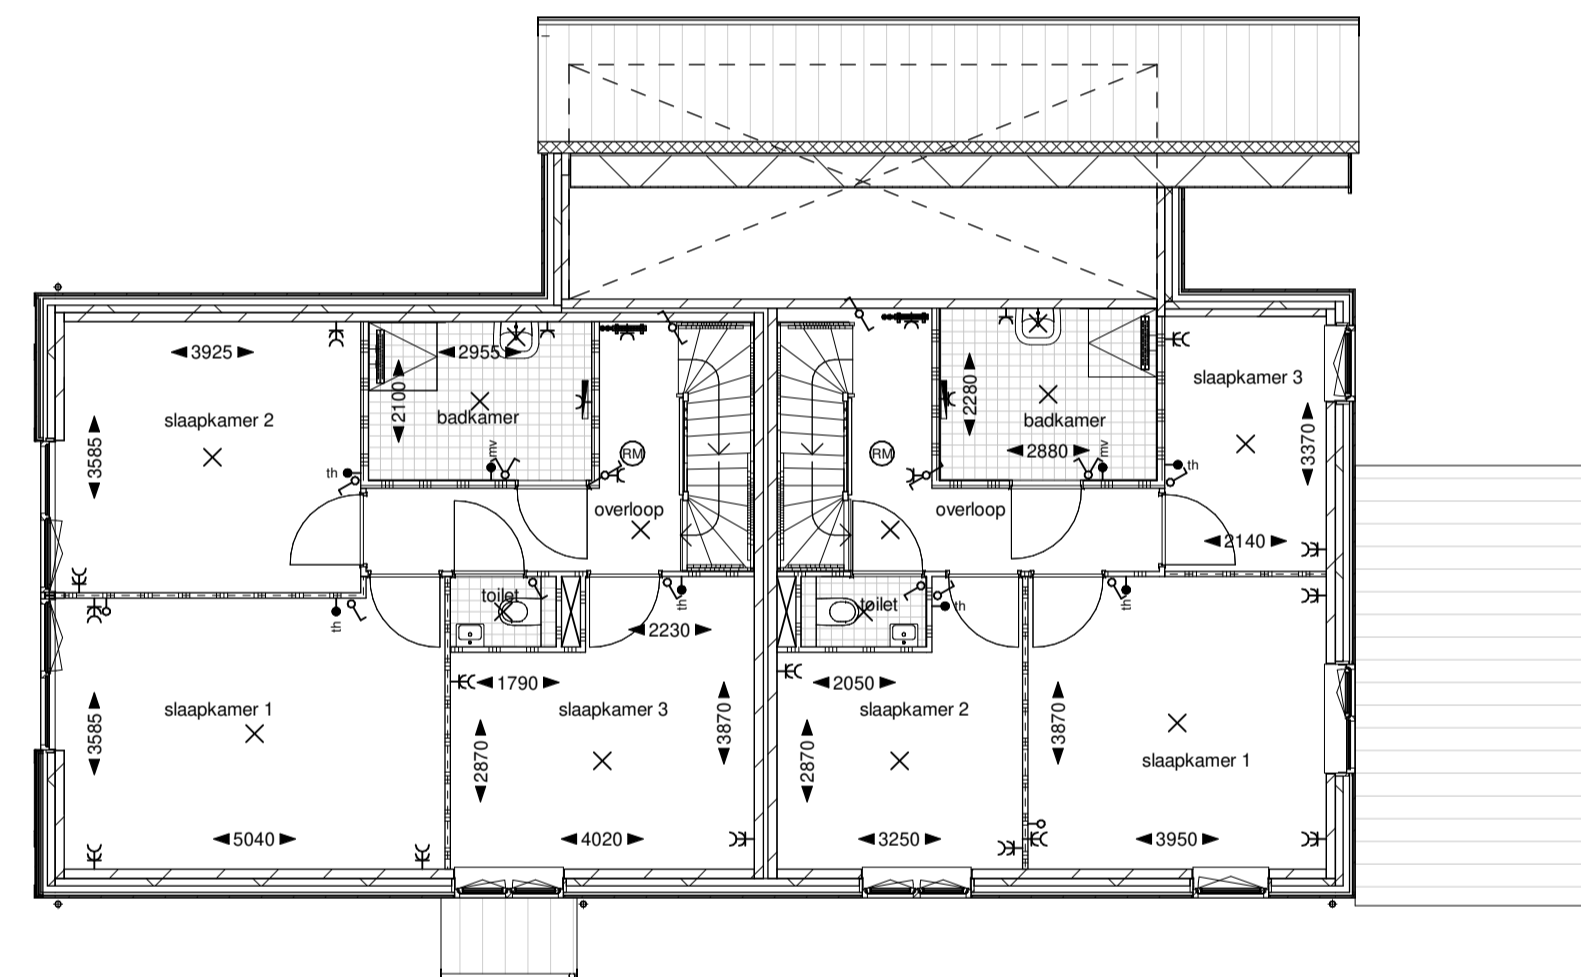

Type: C  
bwnr: 10

Type: C  
bwnr: 09

Voorgevel

Type: C  
bwnr: 09

Type: C  
bwnr: 10

Achtergevel

Linker zijgevel

Rechter zijgevel

Type: C  
bwnr: 10

Type: C  
bwnr: 09

Begane grond

Type: C  
bwnr: 10

Type: C  
bwnr: 09

Eerste verdieping

Doorsnede A-A

Type: C  
bwnr: 10

Type: C  
bwnr: 09

Tweede verdieping

Type: C  
bwnr: 10

Type: C  
bwnr: 09

Dakaanzicht

Doorsnede B-B

**Renvooi**

<b>A</b> metselwerk kleur A bruin gecoat voegwerk donkergrijs	<b>D</b> metselwerk kleur D grijs-zwart wit gestrept voegwerk donkergrijs
<b>B</b> metselwerk kleur B bruin gecoat voegwerk lichtgrijs	<b>E</b> houten delen Souwood
<b>C</b> metselwerk kleur C donkerbruin / zwart gestrept voegwerk donkergrijs	▲ entree woning