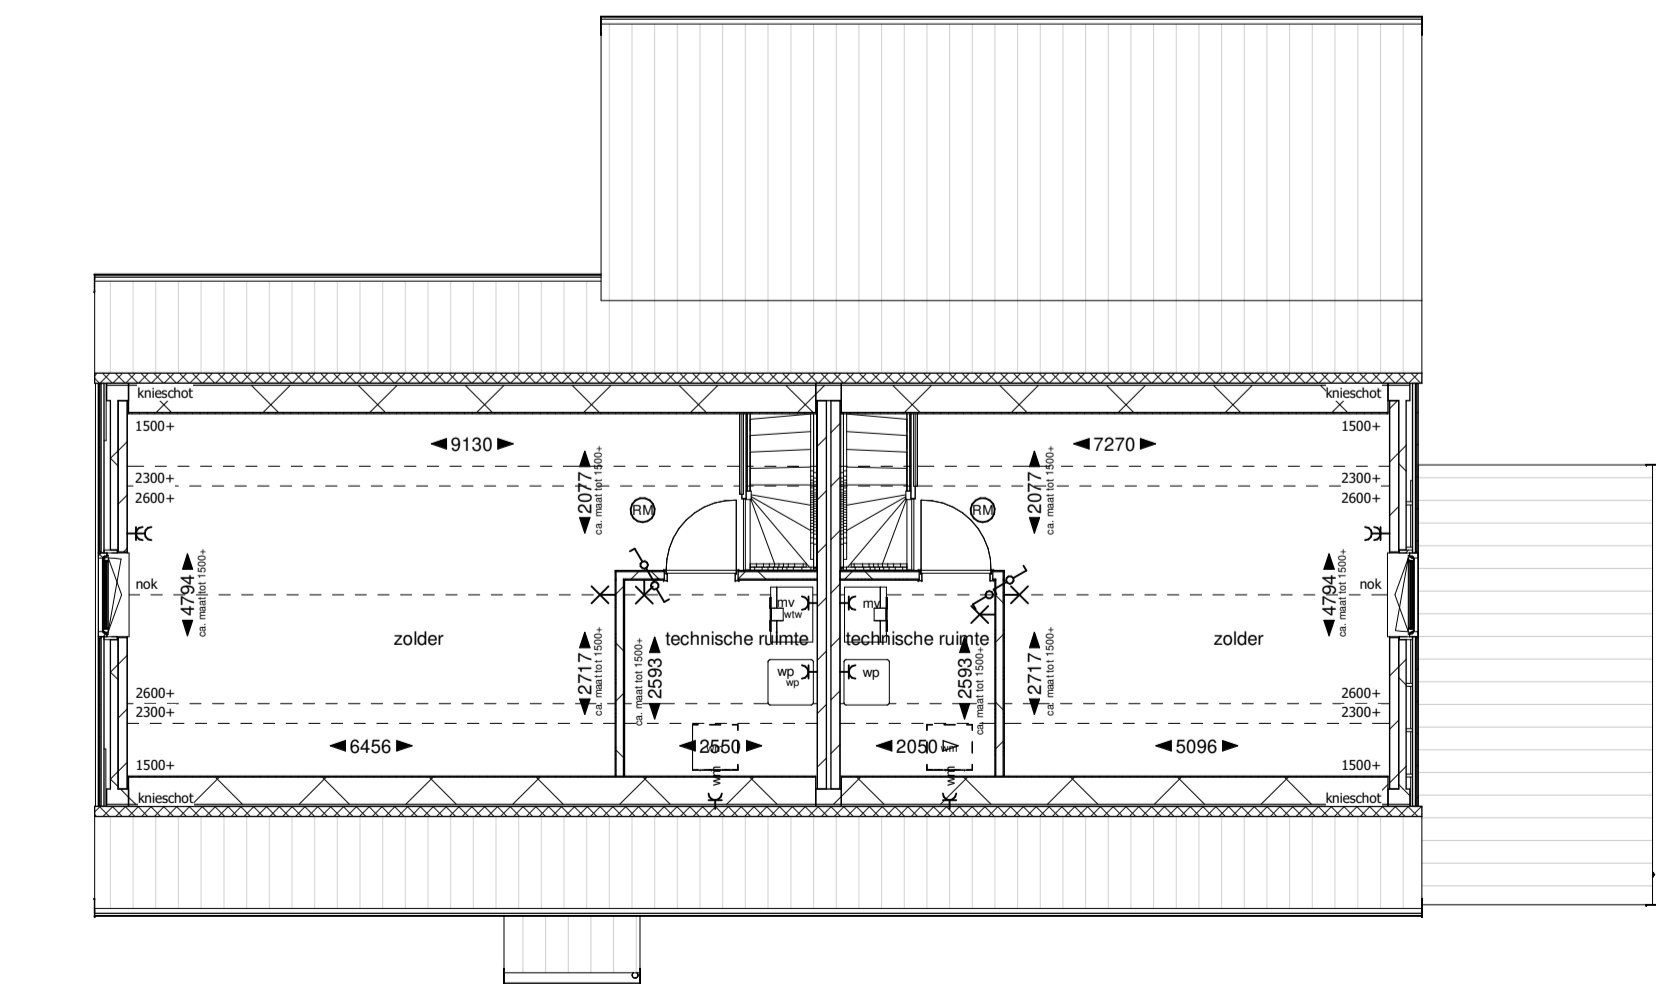

Type: C  
bwnr: 10

Type: C  
bwnr: 09

Begane grond

Type: C  
bwnr: 10

Type: C  
bwnr: 09

Eerste verdieping

Doorsnede A-A

Type: C  
bwnr: 10

Type: C  
bwnr: 09

Tweede verdieping

Type: C  
bwnr: 10

Type: C  
bwnr: 09

Dakaanzicht

Doorsnede B-B

**Renvooi**

<b>A</b> metselwerk kleur A bruin gecoat voegwerk donkergrijs	<b>D</b> metselwerk kleur D grijs-zwart wit gestrept voegwerk donkergrijs
<b>B</b> metselwerk kleur B bruin gecoat voegwerk lichtgrijs	<b>E</b> houten delen Souwood
<b>C</b> metselwerk kleur C donkerbruin / zwart gestrept voegwerk donkergrijs	▲ entree woning