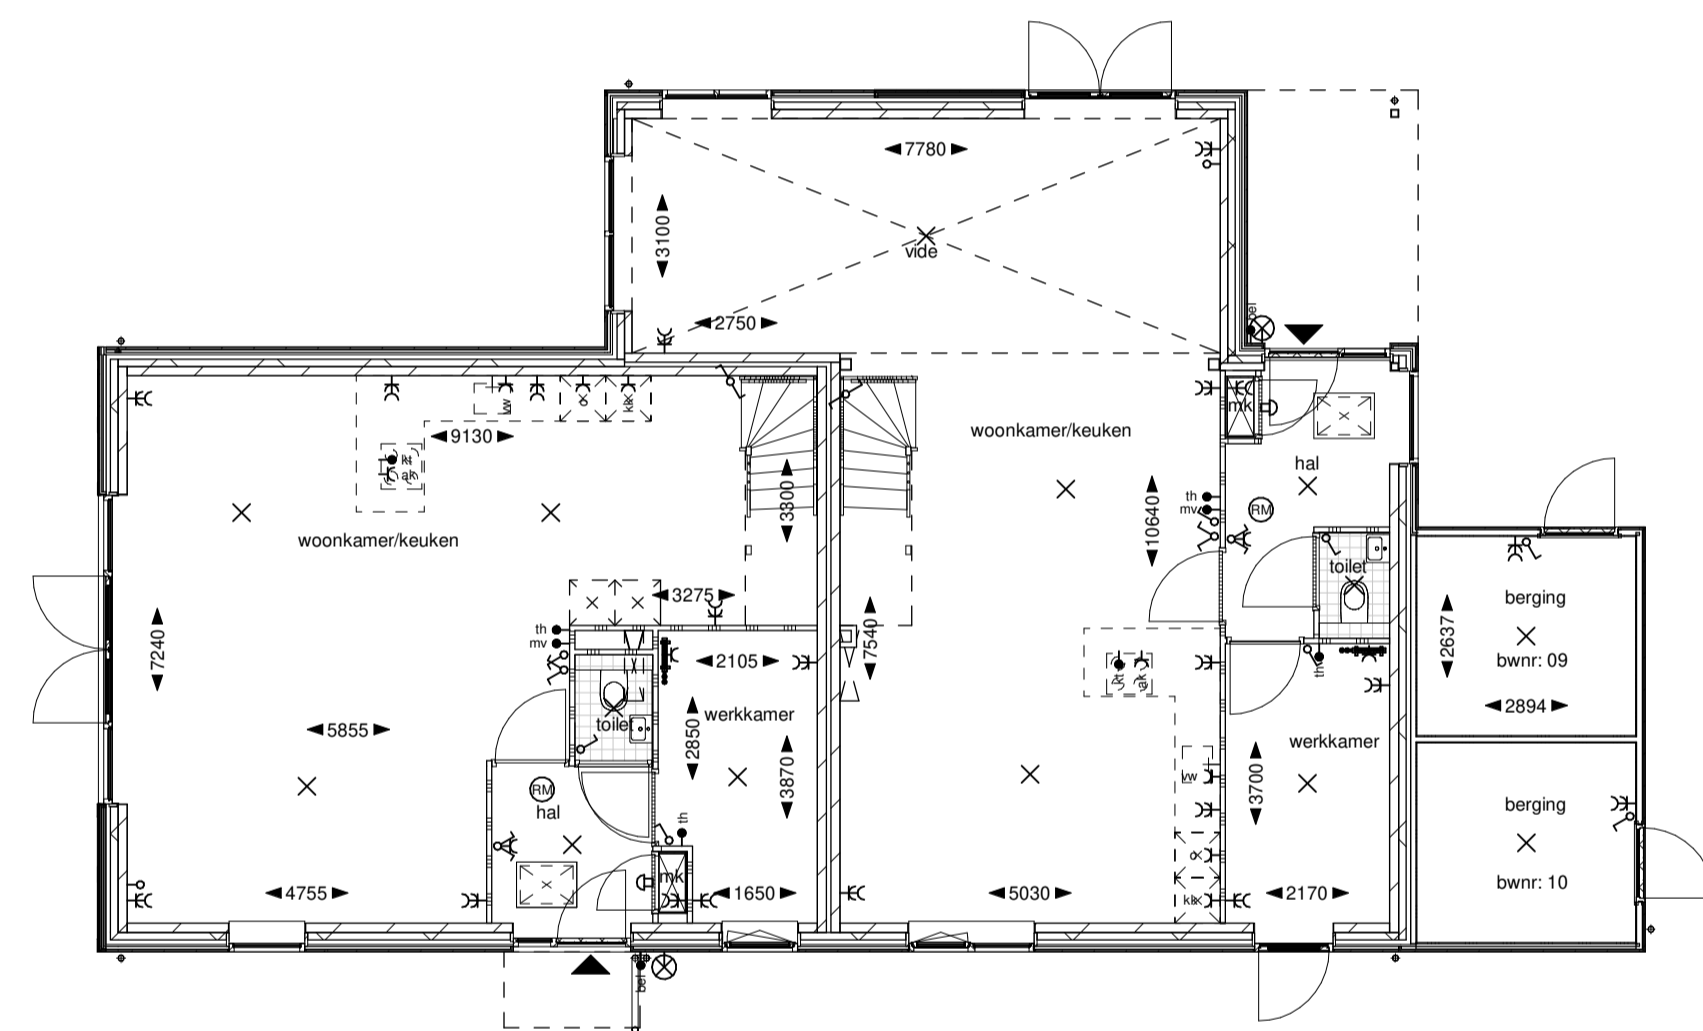

Type: C  
bwnr: 10

Type: C  
bwnr: 09

Voorgevel

Type: C  
bwnr: 09

Type: C  
bwnr: 10

Achtergevel

Linker zijgevel

Rechter zijgevel

Type: C  
bwnr: 10

Type: C  
bwnr: 09

Begane grond

Type: C  
bwnr: 10

Type: C  
bwnr: 09

Eerste verdieping

Doorsnede A-A

Type: C  
bwnr: 10

Type: C  
bwnr: 09

Tweede verdieping

Type: C  
bwnr: 10

Type: C  
bwnr: 09

Dakaanzicht

Doorsnede B-B

**Renvooi**

<b>A</b> metselwerk kleur A bruin gecoat voegwerk donkergrijs	<b>D</b> metselwerk kleur D grijs-zwart wit gestrept voegwerk donkergrijs
<b>B</b> metselwerk kleur B bruin gecoat voegwerk lichtgrijs	<b>E</b> houten delen Souwood
<b>C</b> metselwerk kleur C donkerbruin / zwart gestrept voegwerk donkergrijs	▲ entree woning