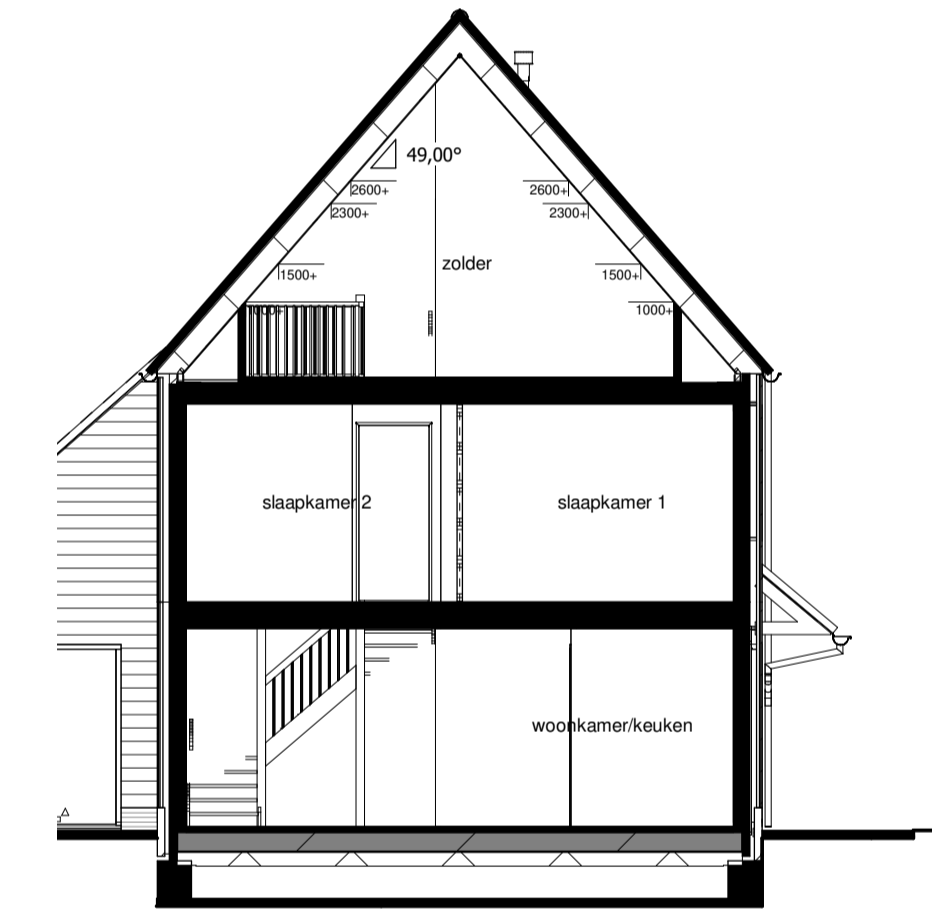

Type: C  
bwnr: 10

Type: C  
bwnr: 09

Begane grond

Type: C  
bwnr: 10

Type: C  
bwnr: 09

Eerste verdieping

Doorsnede A-A

Type: C  
bwnr: 10

Type: C  
bwnr: 09

Tweede verdieping

Type: C  
bwnr: 10

Type: C  
bwnr: 09

Dakaanzicht

Doorsnede B-B

**Renvooi**

<b>A</b> metselwerk kleur A bruin gecoat voegwerk donkergrijs	<b>D</b> metselwerk kleur D grijs-zwart wit gestrept voegwerk donkergrijs
<b>B</b> metselwerk kleur B bruin gecoat voegwerk lichtgrijs	<b>E</b> houten delen Souwood
<b>C</b> metselwerk kleur C donkerbruin / zwart gestrept voegwerk donkergrijs	▲ entree woning