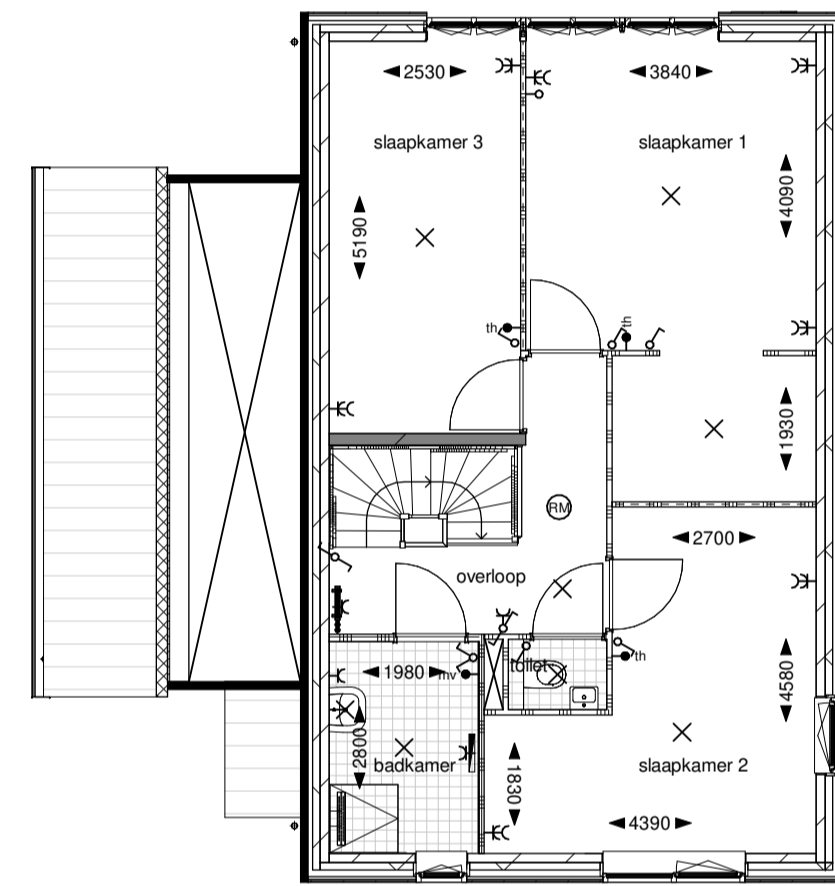

Voorgevel

Achtergevel

Linker zijgevel

Rechter zijgevel

Begane grond

Eerste verdieping

Doorsnede A-A

Tweede verdieping

Dakaanzicht

Doorsnede B-B

**Renvooi**

<b>A</b> metselwerk kleur A bruin geuanceerd voegwerk donkergrijs	<b>D</b> metselwerk kleur D grijs-zwart-wit gesinterd voegwerk donkergrijs
<b>B</b> metselwerk kleur B bruin geuanceerd voegwerk lichtgrijs	<b>E</b> houten delen Soulwood
<b>C</b> metselwerk kleur C donkerbruin / zwart gesinterd voegwerk donkergrijs	▲ entree woning

schaal: 1:100  
datum: 07-09-2023  
gewijzigd:  
A  
B  
C