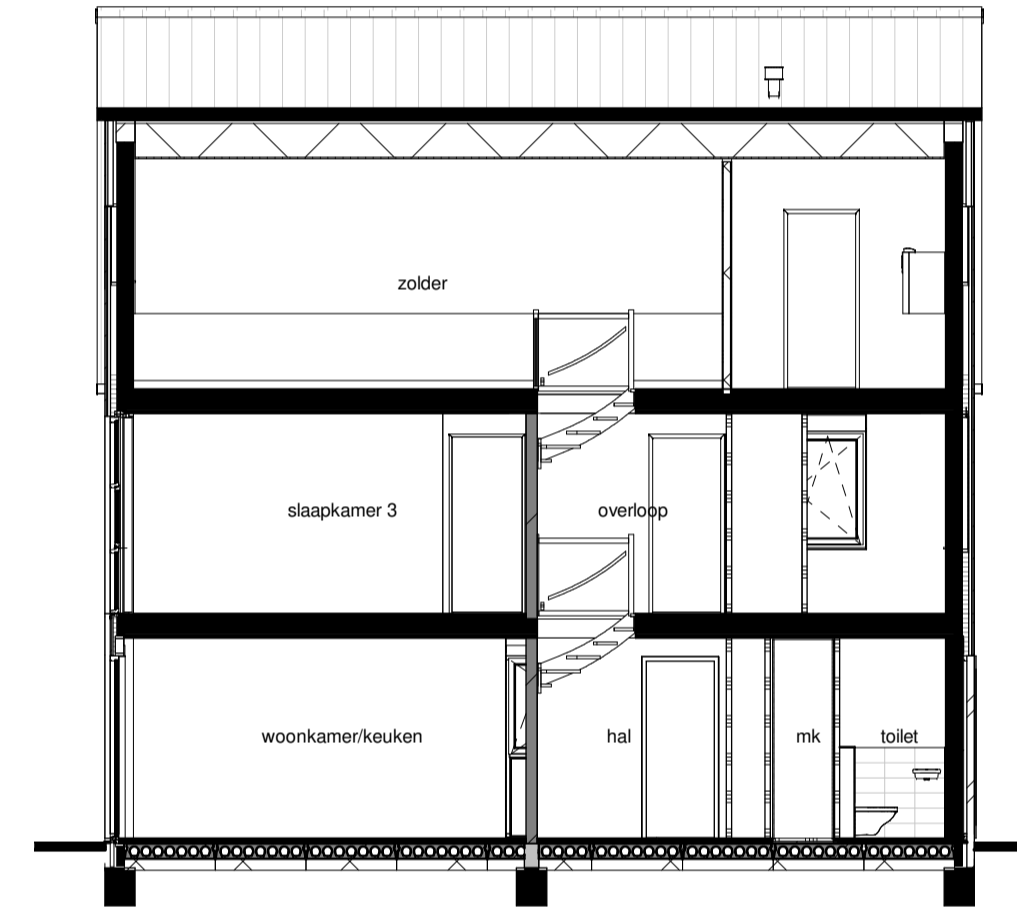

Voorgevel

Achtergevel

Linker zijgevel

Rechter zijgevel

Begane grond

Eerste verdieping

Doorsnede A-A

Tweede verdieping

Dakaanzicht

Doorsnede B-B

**Renvooi**

<b>A</b> metselwerk kleur A bruin geuanceerd voegwerk donkergrijs	<b>D</b> metselwerk kleur D grijs-zwart-wit gesinterd voegwerk donkergrijs
<b>B</b> metselwerk kleur B bruin geuanceerd voegwerk lichtgrijs	<b>E</b> houten delen Soulwood
<b>C</b> metselwerk kleur C donkerbruin / zwart gesinterd voegwerk donkergrijs	▲ entree woning

schaal: 1:100  
datum: 07-09-2023  
gewijzigd:  
A  
B  
C