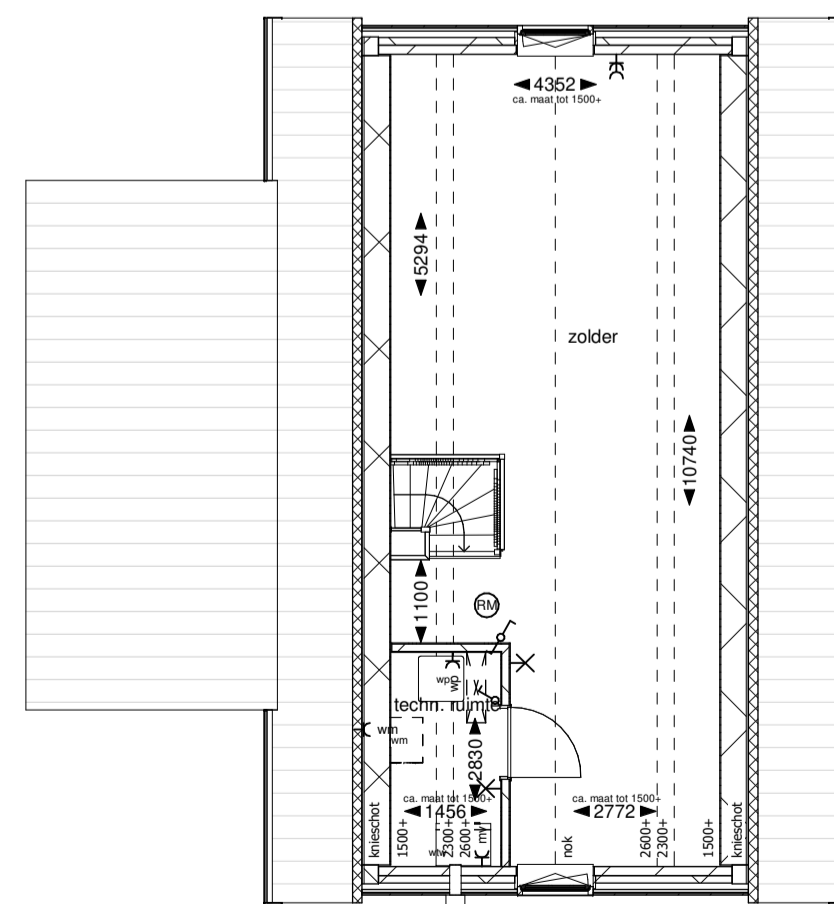

Voorgevel

Achtergevel

Linker zijgevel

Rechter zijgevel

Begane grond

Eerste verdieping

Doorsnede A-A

Tweede verdieping

Dakaanzicht

Doorsnede B-B

**Renvooi**

<b>A</b> metselwerk kleur A bruin geuanceerd voegwerk donkergrijs	<b>D</b> metselwerk kleur D grijs-zwart-wit gesinterd voegwerk donkergrijs
<b>B</b> metselwerk kleur B bruin geuanceerd voegwerk lichtgrijs	<b>E</b> houten delen Soulwood
<b>C</b> metselwerk kleur C donkerbruin / zwart gesinterd voegwerk donkergrijs	▲ entree woning

schaal: 1:100  
datum: 07-09-2023  
gewijzigd:  
A  
B  
C