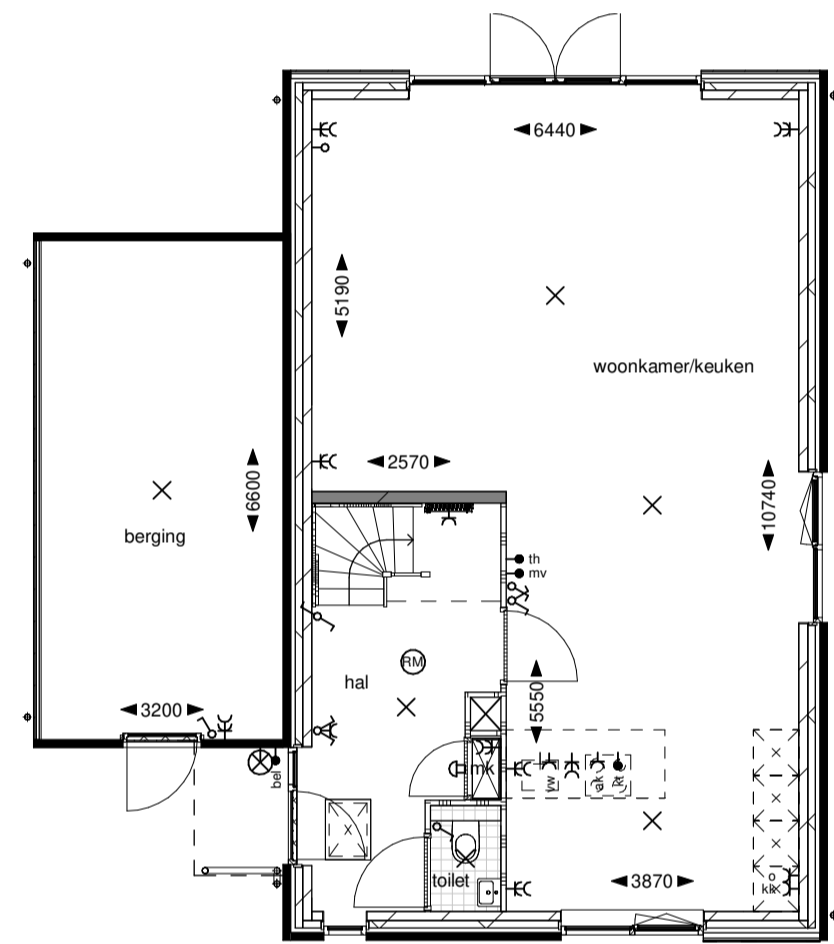

Voorgevel

Achtergevel

Linker zijgevel

Rechter zijgevel

Begane grond

Eerste verdieping

Doorsnede A-A

Tweede verdieping

Dakaanzicht

Doorsnede B-B

**Renvooi**

<b>A</b> metselwerk kleur A bruin geuanceerd voegwerk donkergrijs	<b>D</b> metselwerk kleur D grijs-zwart-wit gesinterd voegwerk donkergrijs
<b>B</b> metselwerk kleur B bruin geuanceerd voegwerk lichtgrijs	<b>E</b> houten delen Soulwood
<b>C</b> metselwerk kleur C donkerbruin / zwart gesinterd voegwerk donkergrijs	▲ entree woning

schaal: 1:100  
datum: 07-09-2023  
gewijzigd:  
A  
B  
C