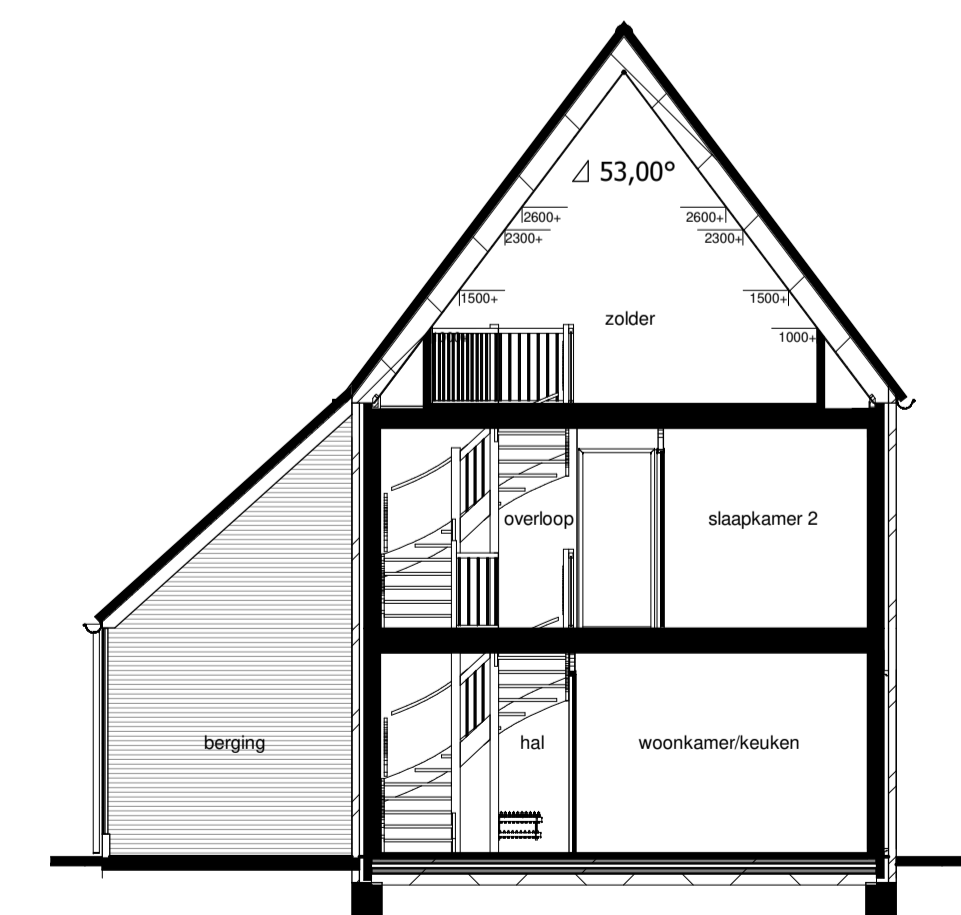

Voorgevel

Achtergevel

Linker zijgevel

Rechter zijgevel

Begane grond

Eerste verdieping

Doorsnede A-A

Tweede verdieping

Dakaanzicht

Doorsnede B-B

**Renvooi**

<b>A</b> metselwerk kleur A bruin geuanceerd voegwerk donkergrijs	<b>D</b> metselwerk kleur D grijs-zwart-wit gesinterd voegwerk donkergrijs
<b>B</b> metselwerk kleur B bruin geuanceerd voegwerk lichtgrijs	<b>E</b> houten delen Soulwood
<b>C</b> metselwerk kleur C donkerbruin / zwart gesinterd voegwerk donkergrijs	▲ entree woning

schaal: 1:100  
datum: 07-09-2023  
gewijzigd:  
A  
B  
C